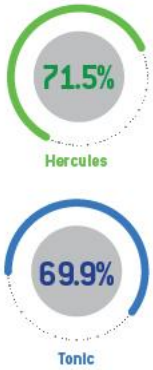

HERCULES

Plantain Lancéolé

L'essentiel

Pour la pâture

Productif

Riche en tanin

DIGESTIBILITY

METABOLISABLE ENERGY (MJ/KG PER DM)